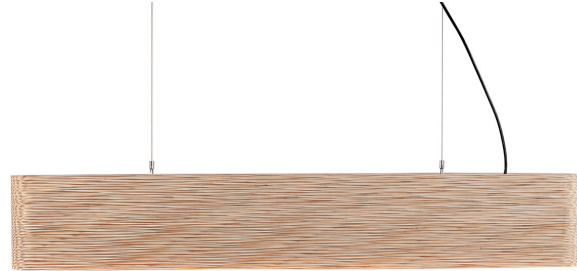

# Scraplights

## Hewn48 Pendant

Direct light

#### Blonde

4" GP2064-B  
8" GP2067-B  
12" GP2070-B